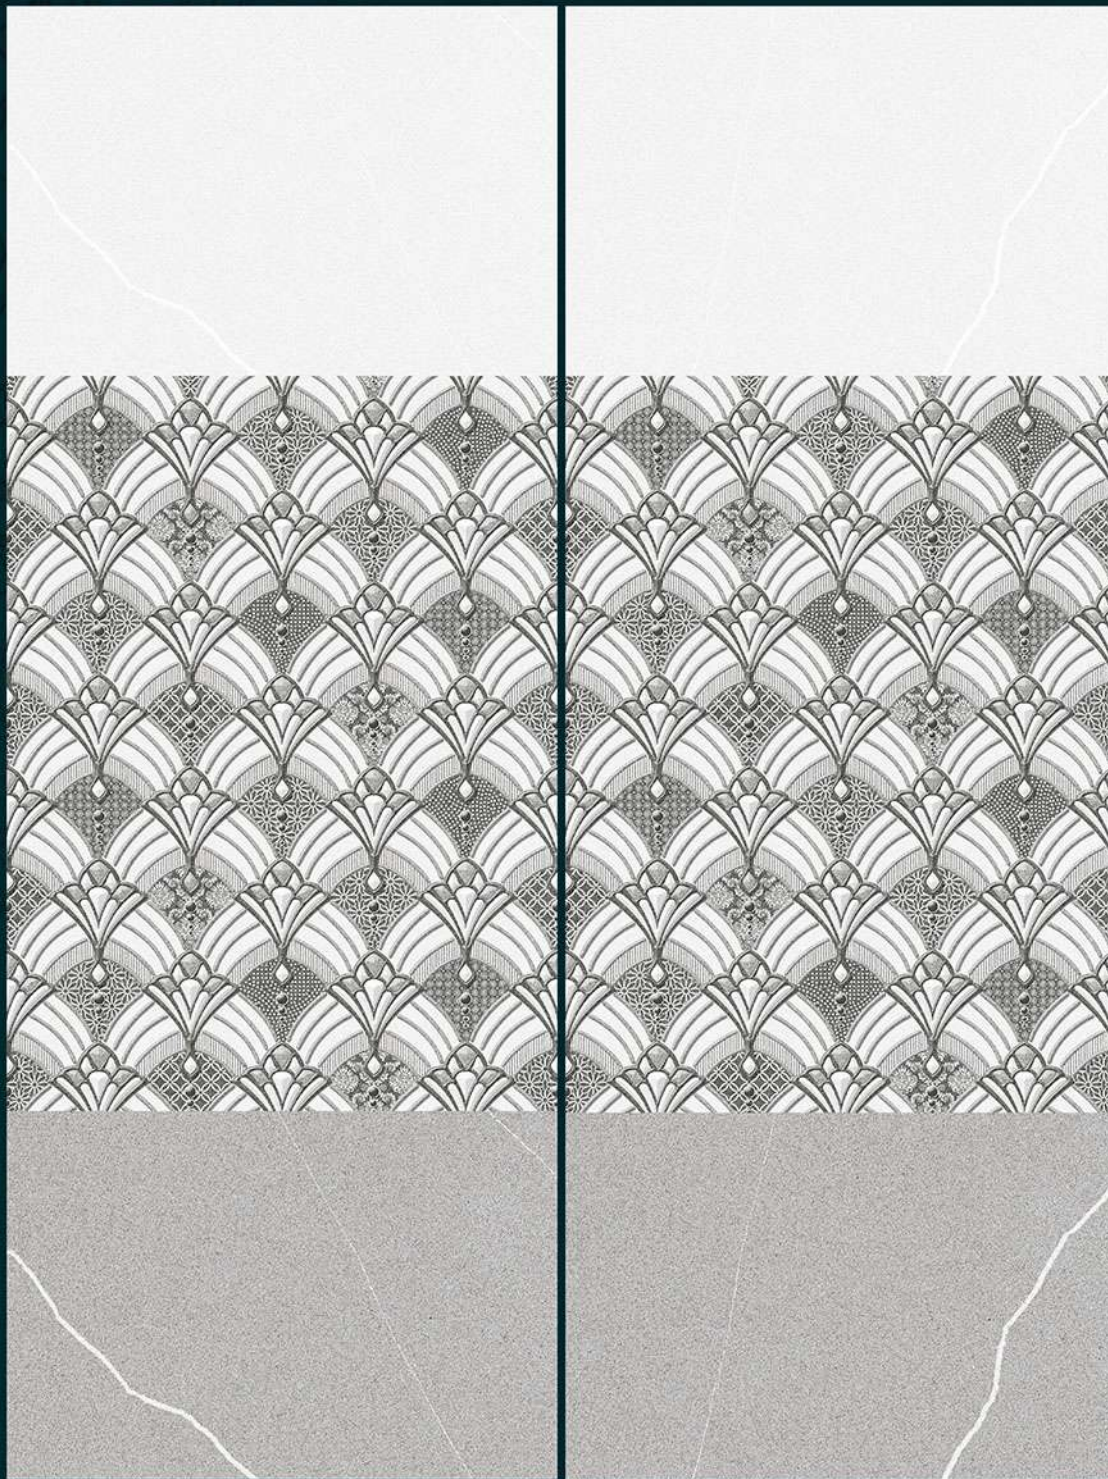

**300x450mm**  
DIGITAL WALL TILES

**GLOSSY FINISH**

L

HL-2

D

**1707**

**300x450mm**  
DIGITAL WALL TILES

**GLOSSY FINISH**