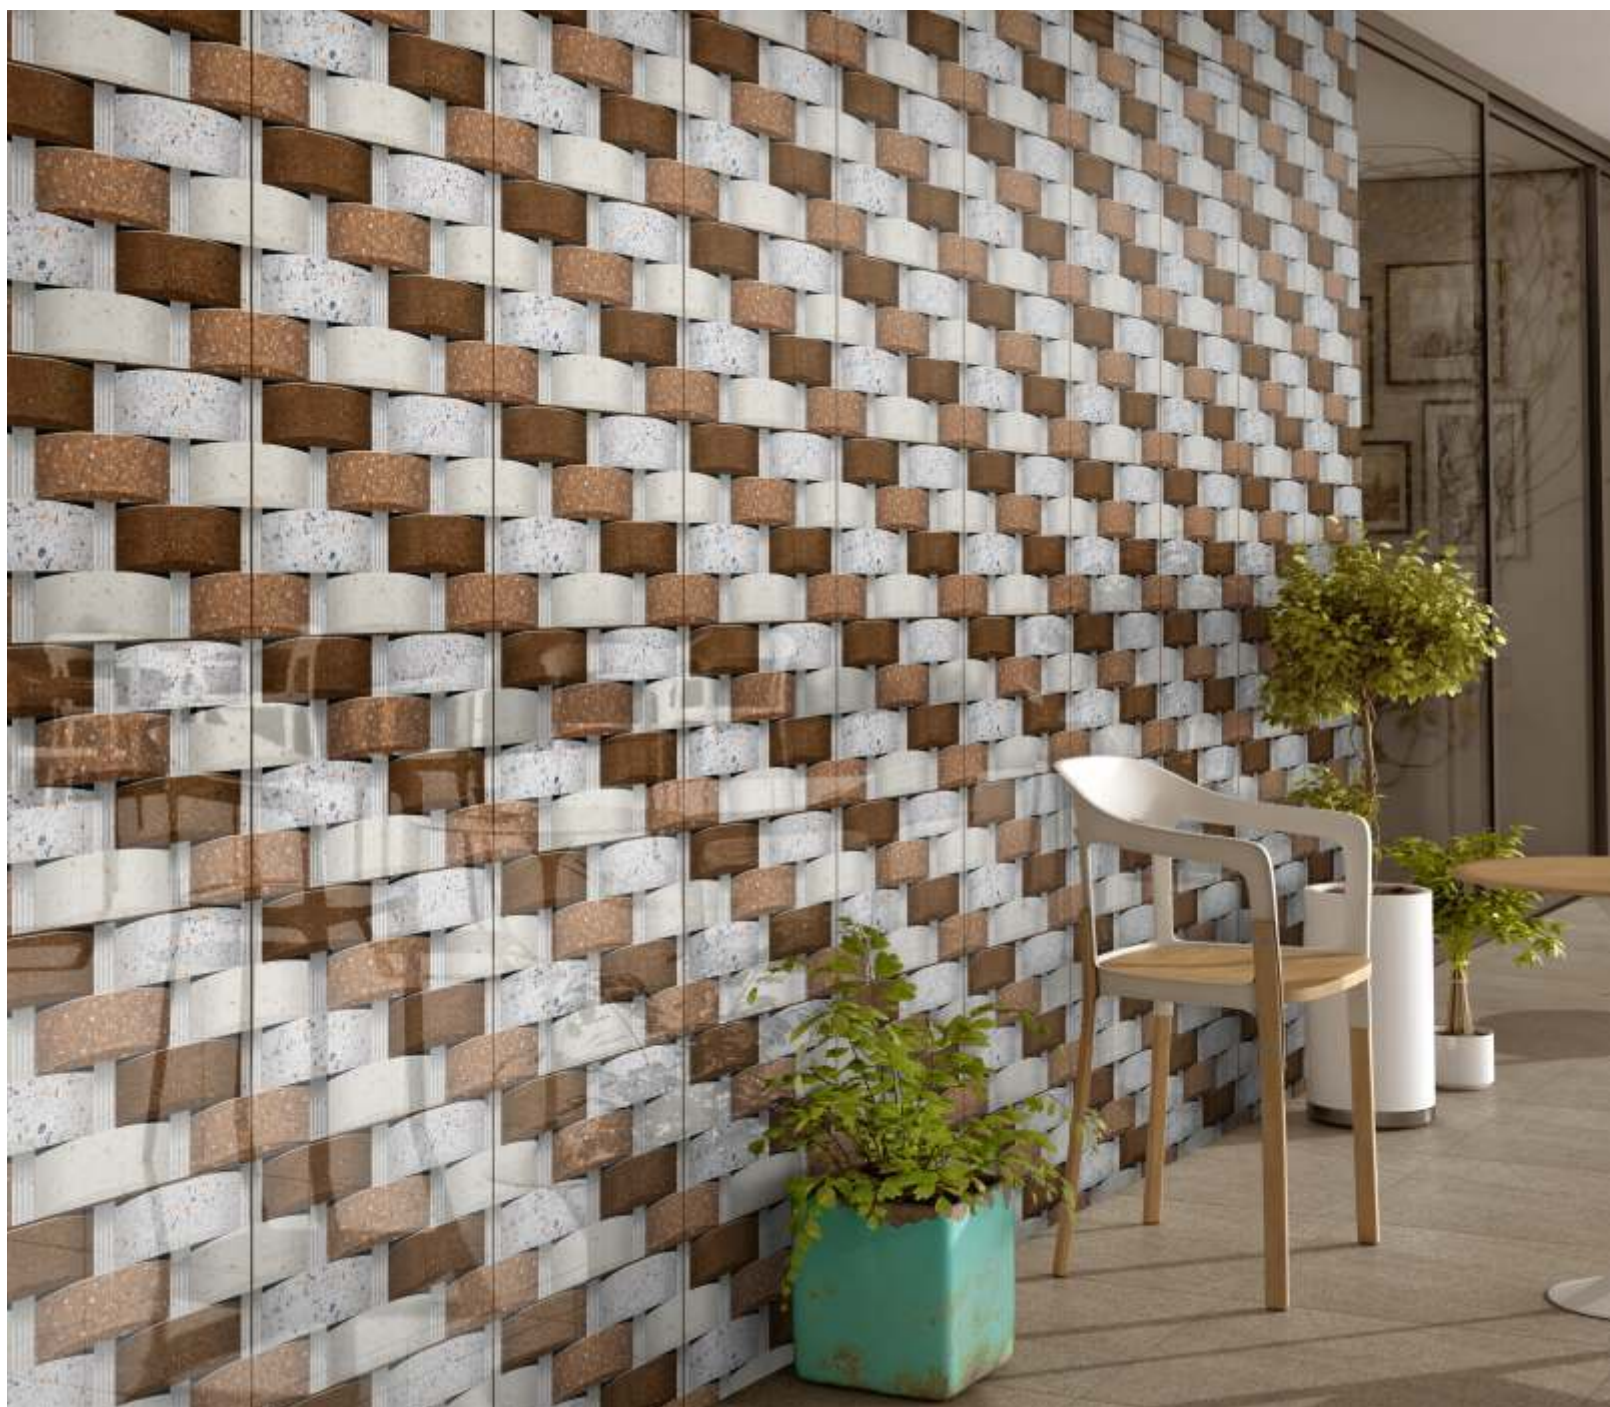

ELITE

30X45 CM

GLOSSY

WALL - ELEVATION