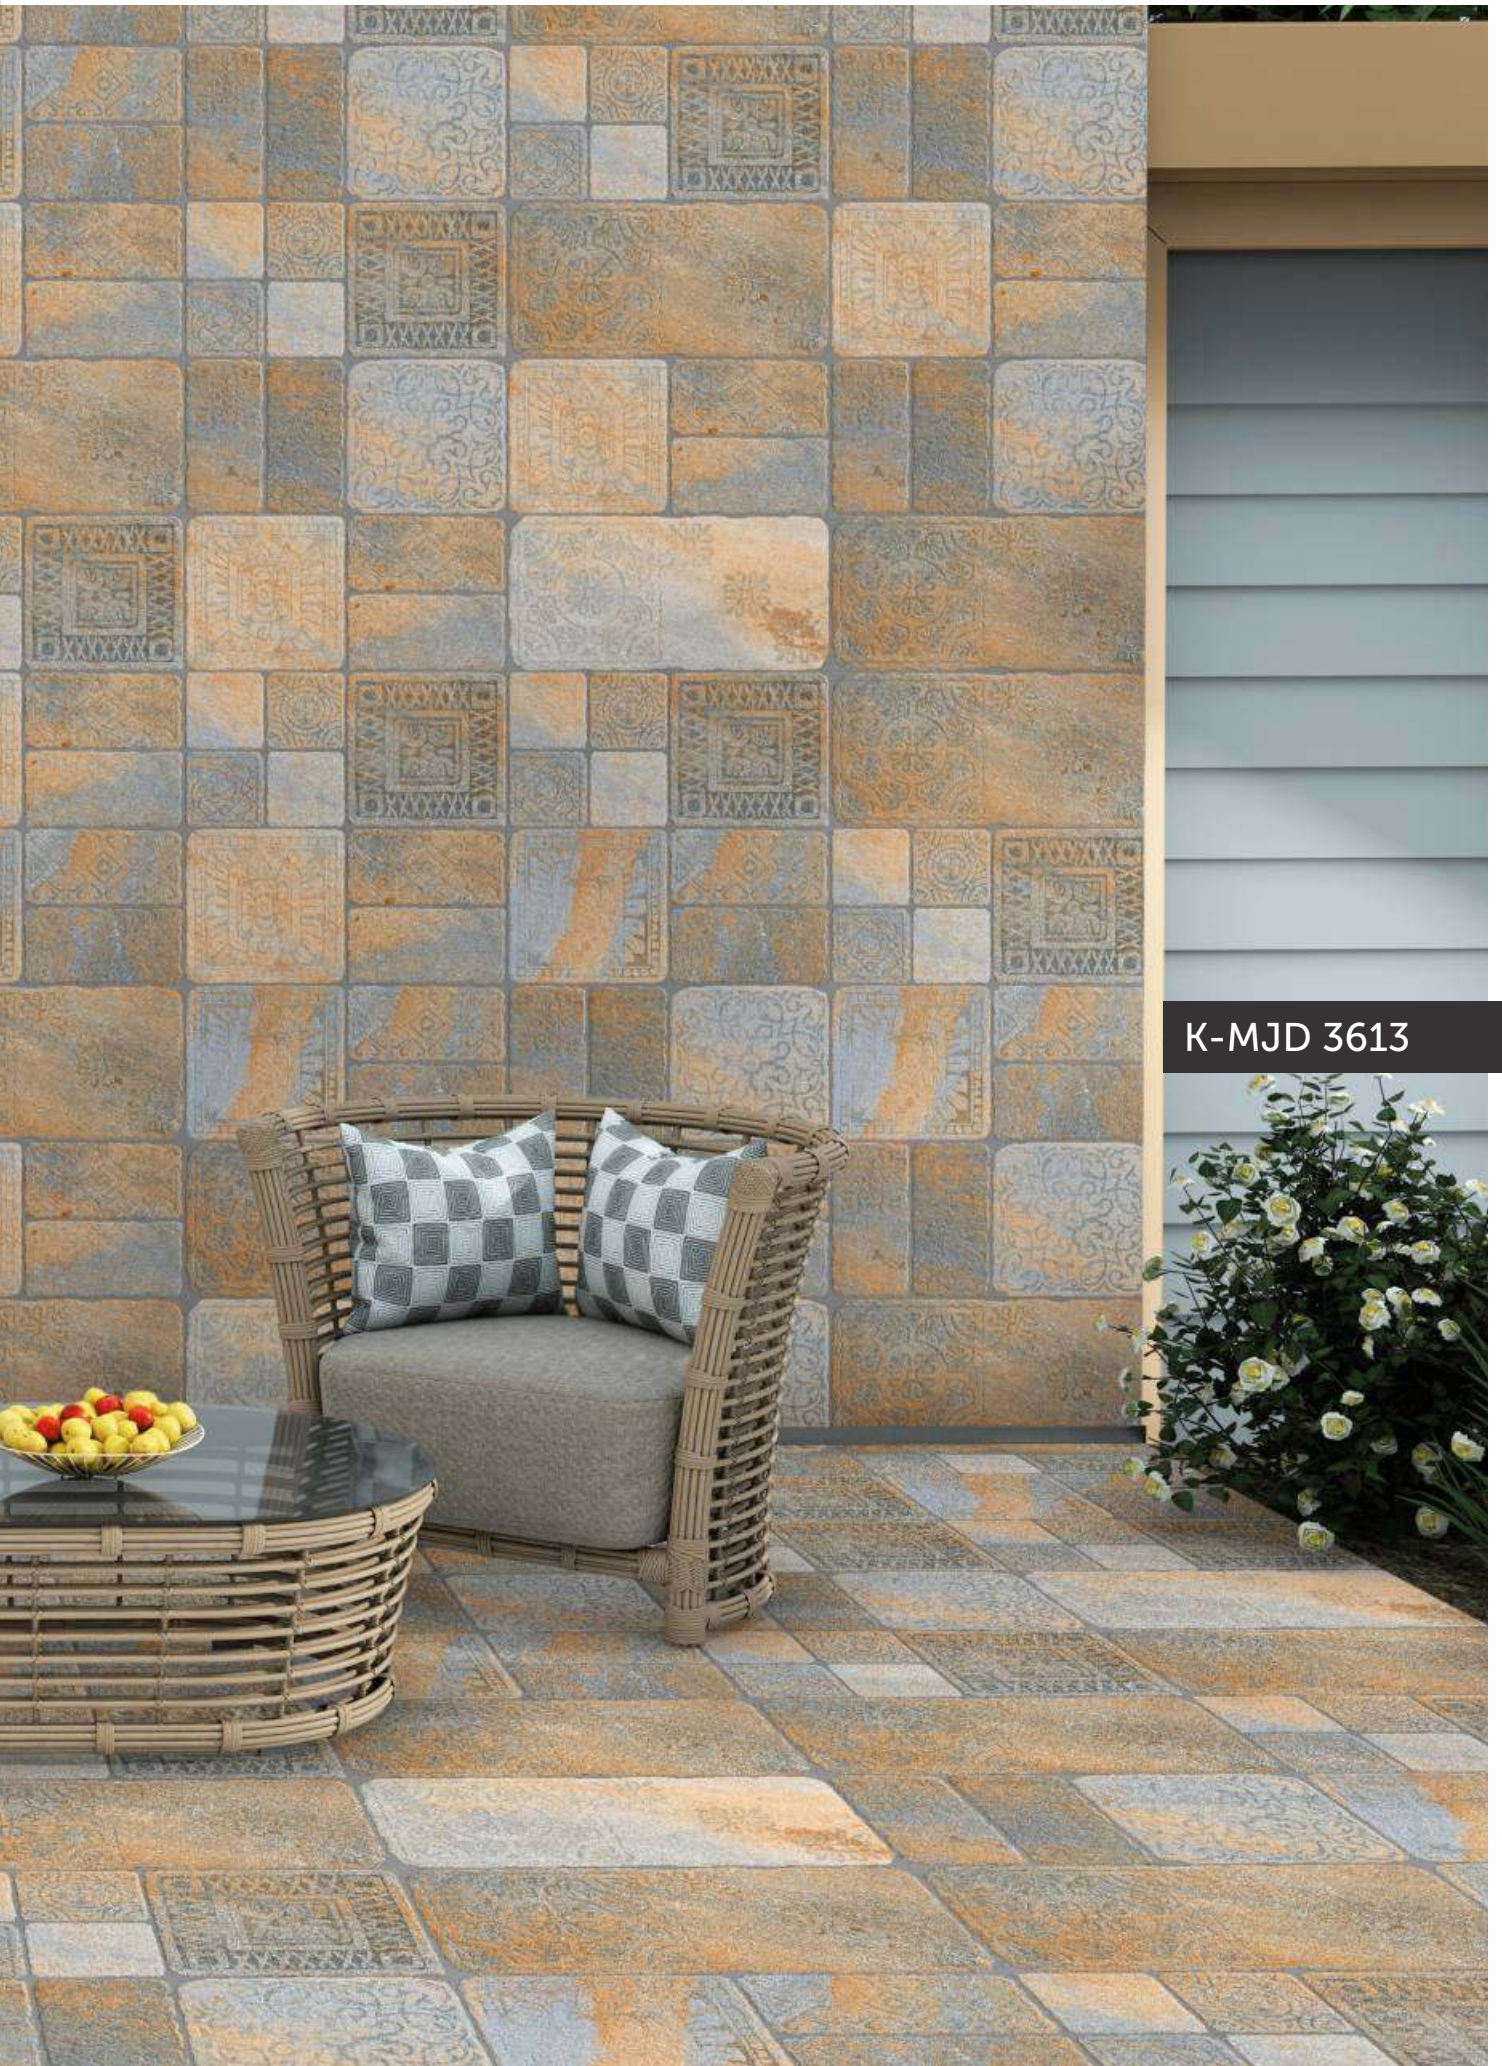

# MOHENJO-DARO

K-MJD 3612 G-3

K-MJD 3612 G-4

G-3

G-4

30X60CM | 12MM | RUSTIC -MATT

HEAVY DUTY VITRIFIED TILES

K-MJD 3613