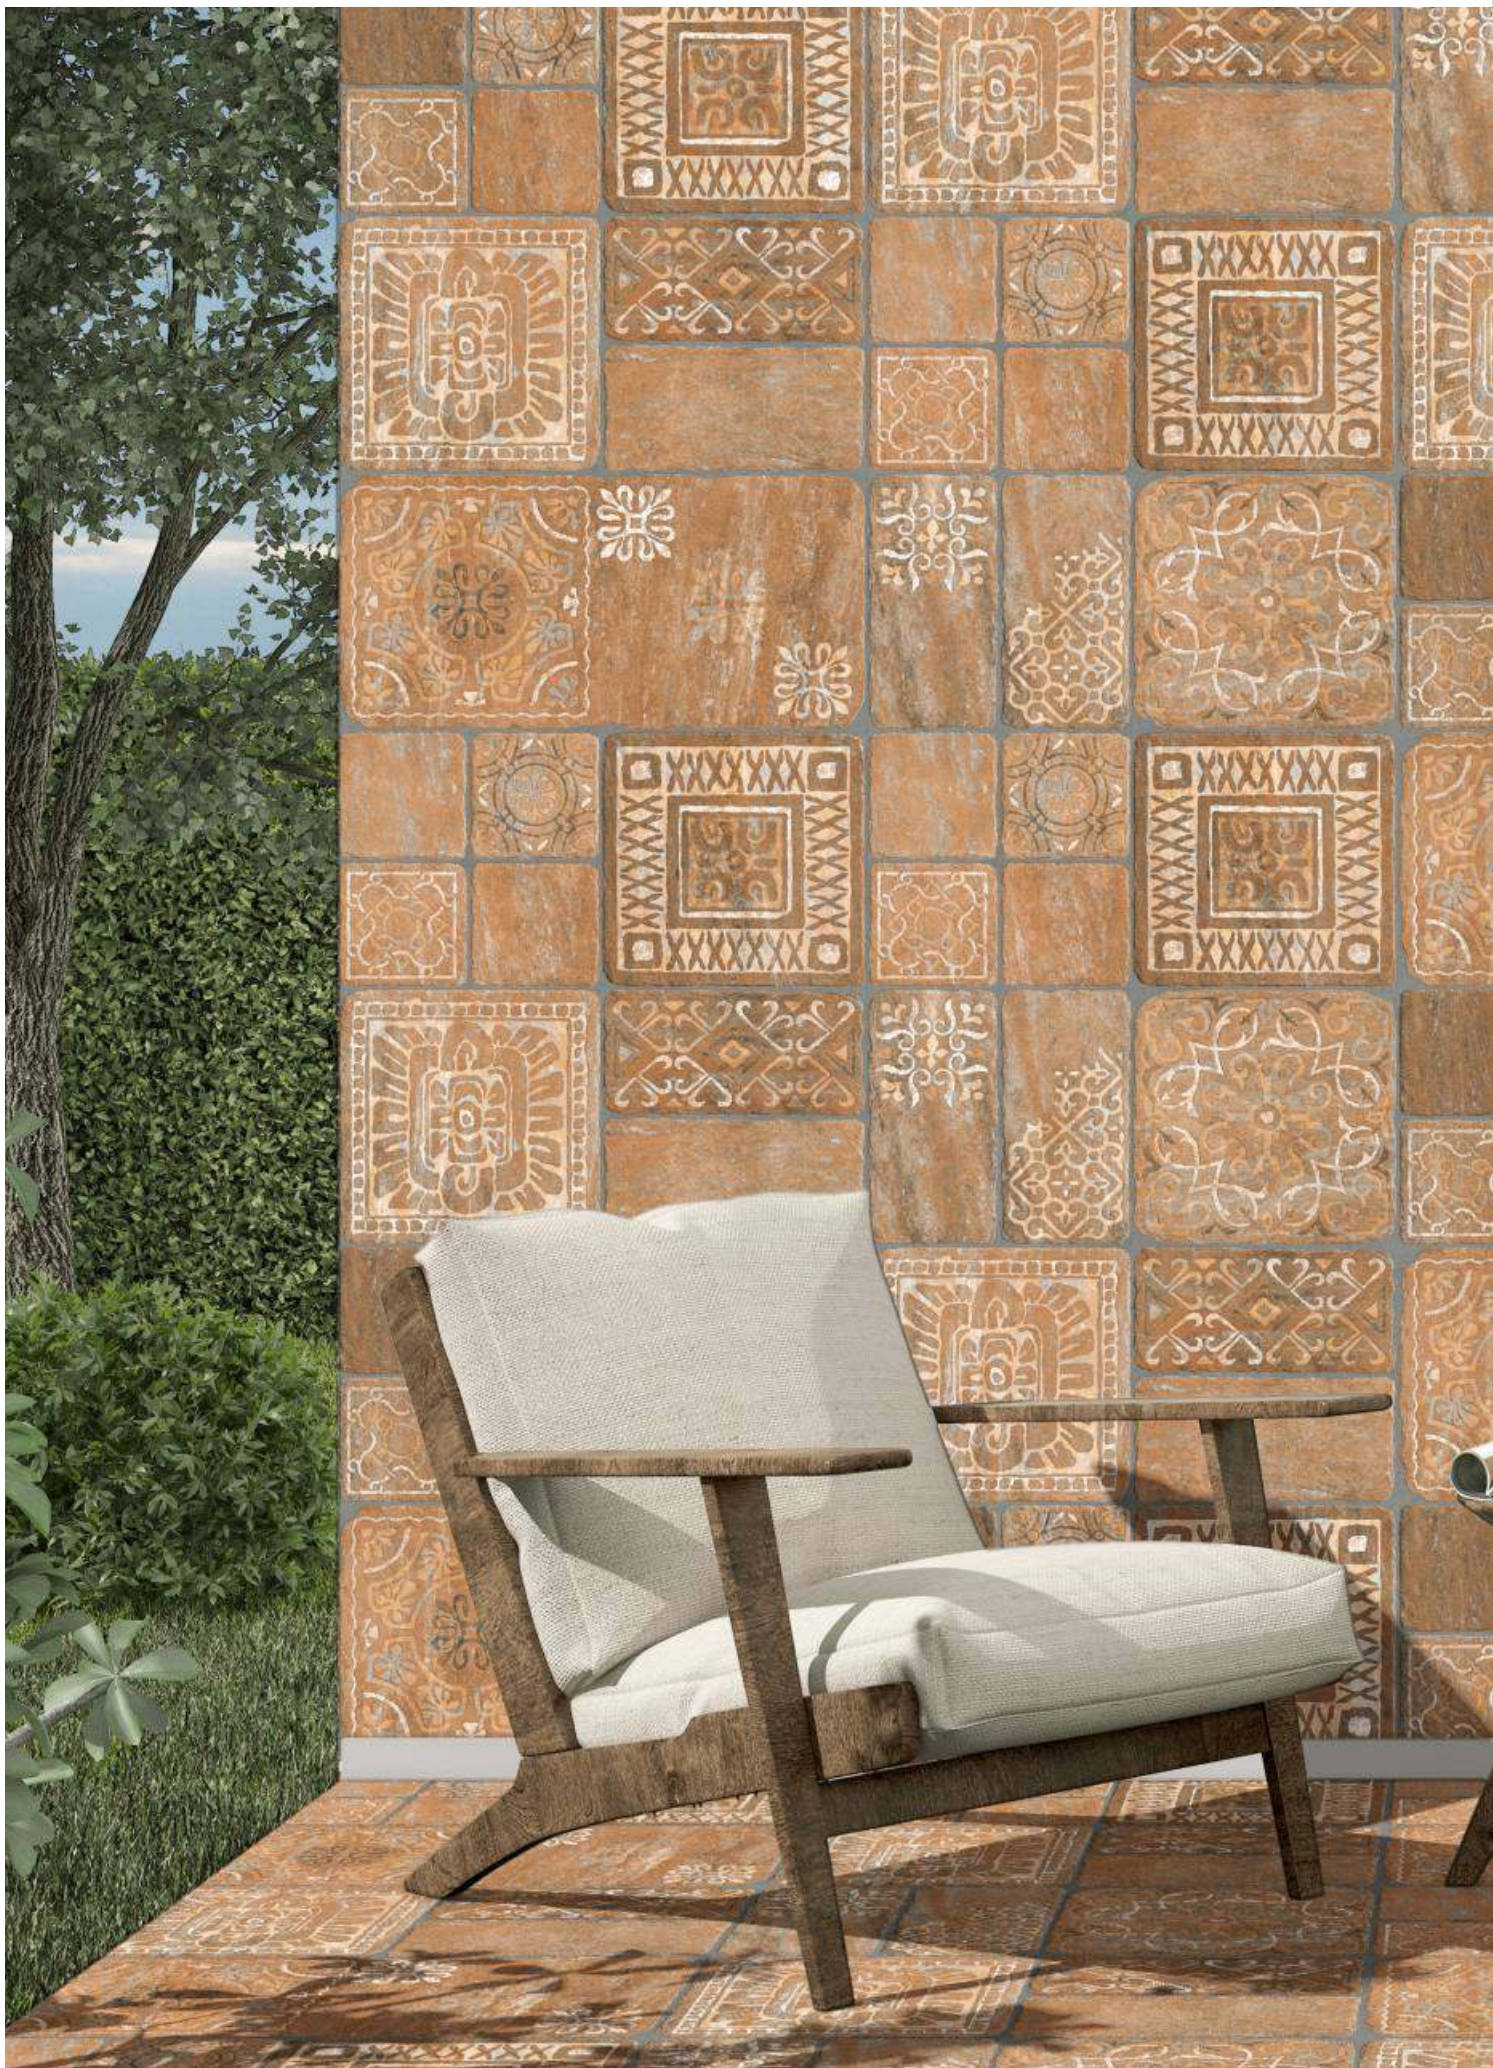

# MOHENJO-DARO

K-MJD 3608 G-3

K-MJD 3608 G-4

G-3

G-4

30X60CM | 12MM | RUSTIC -MATT

HEAVY DUTY VITRIFIED TILES

K-MJD 3609