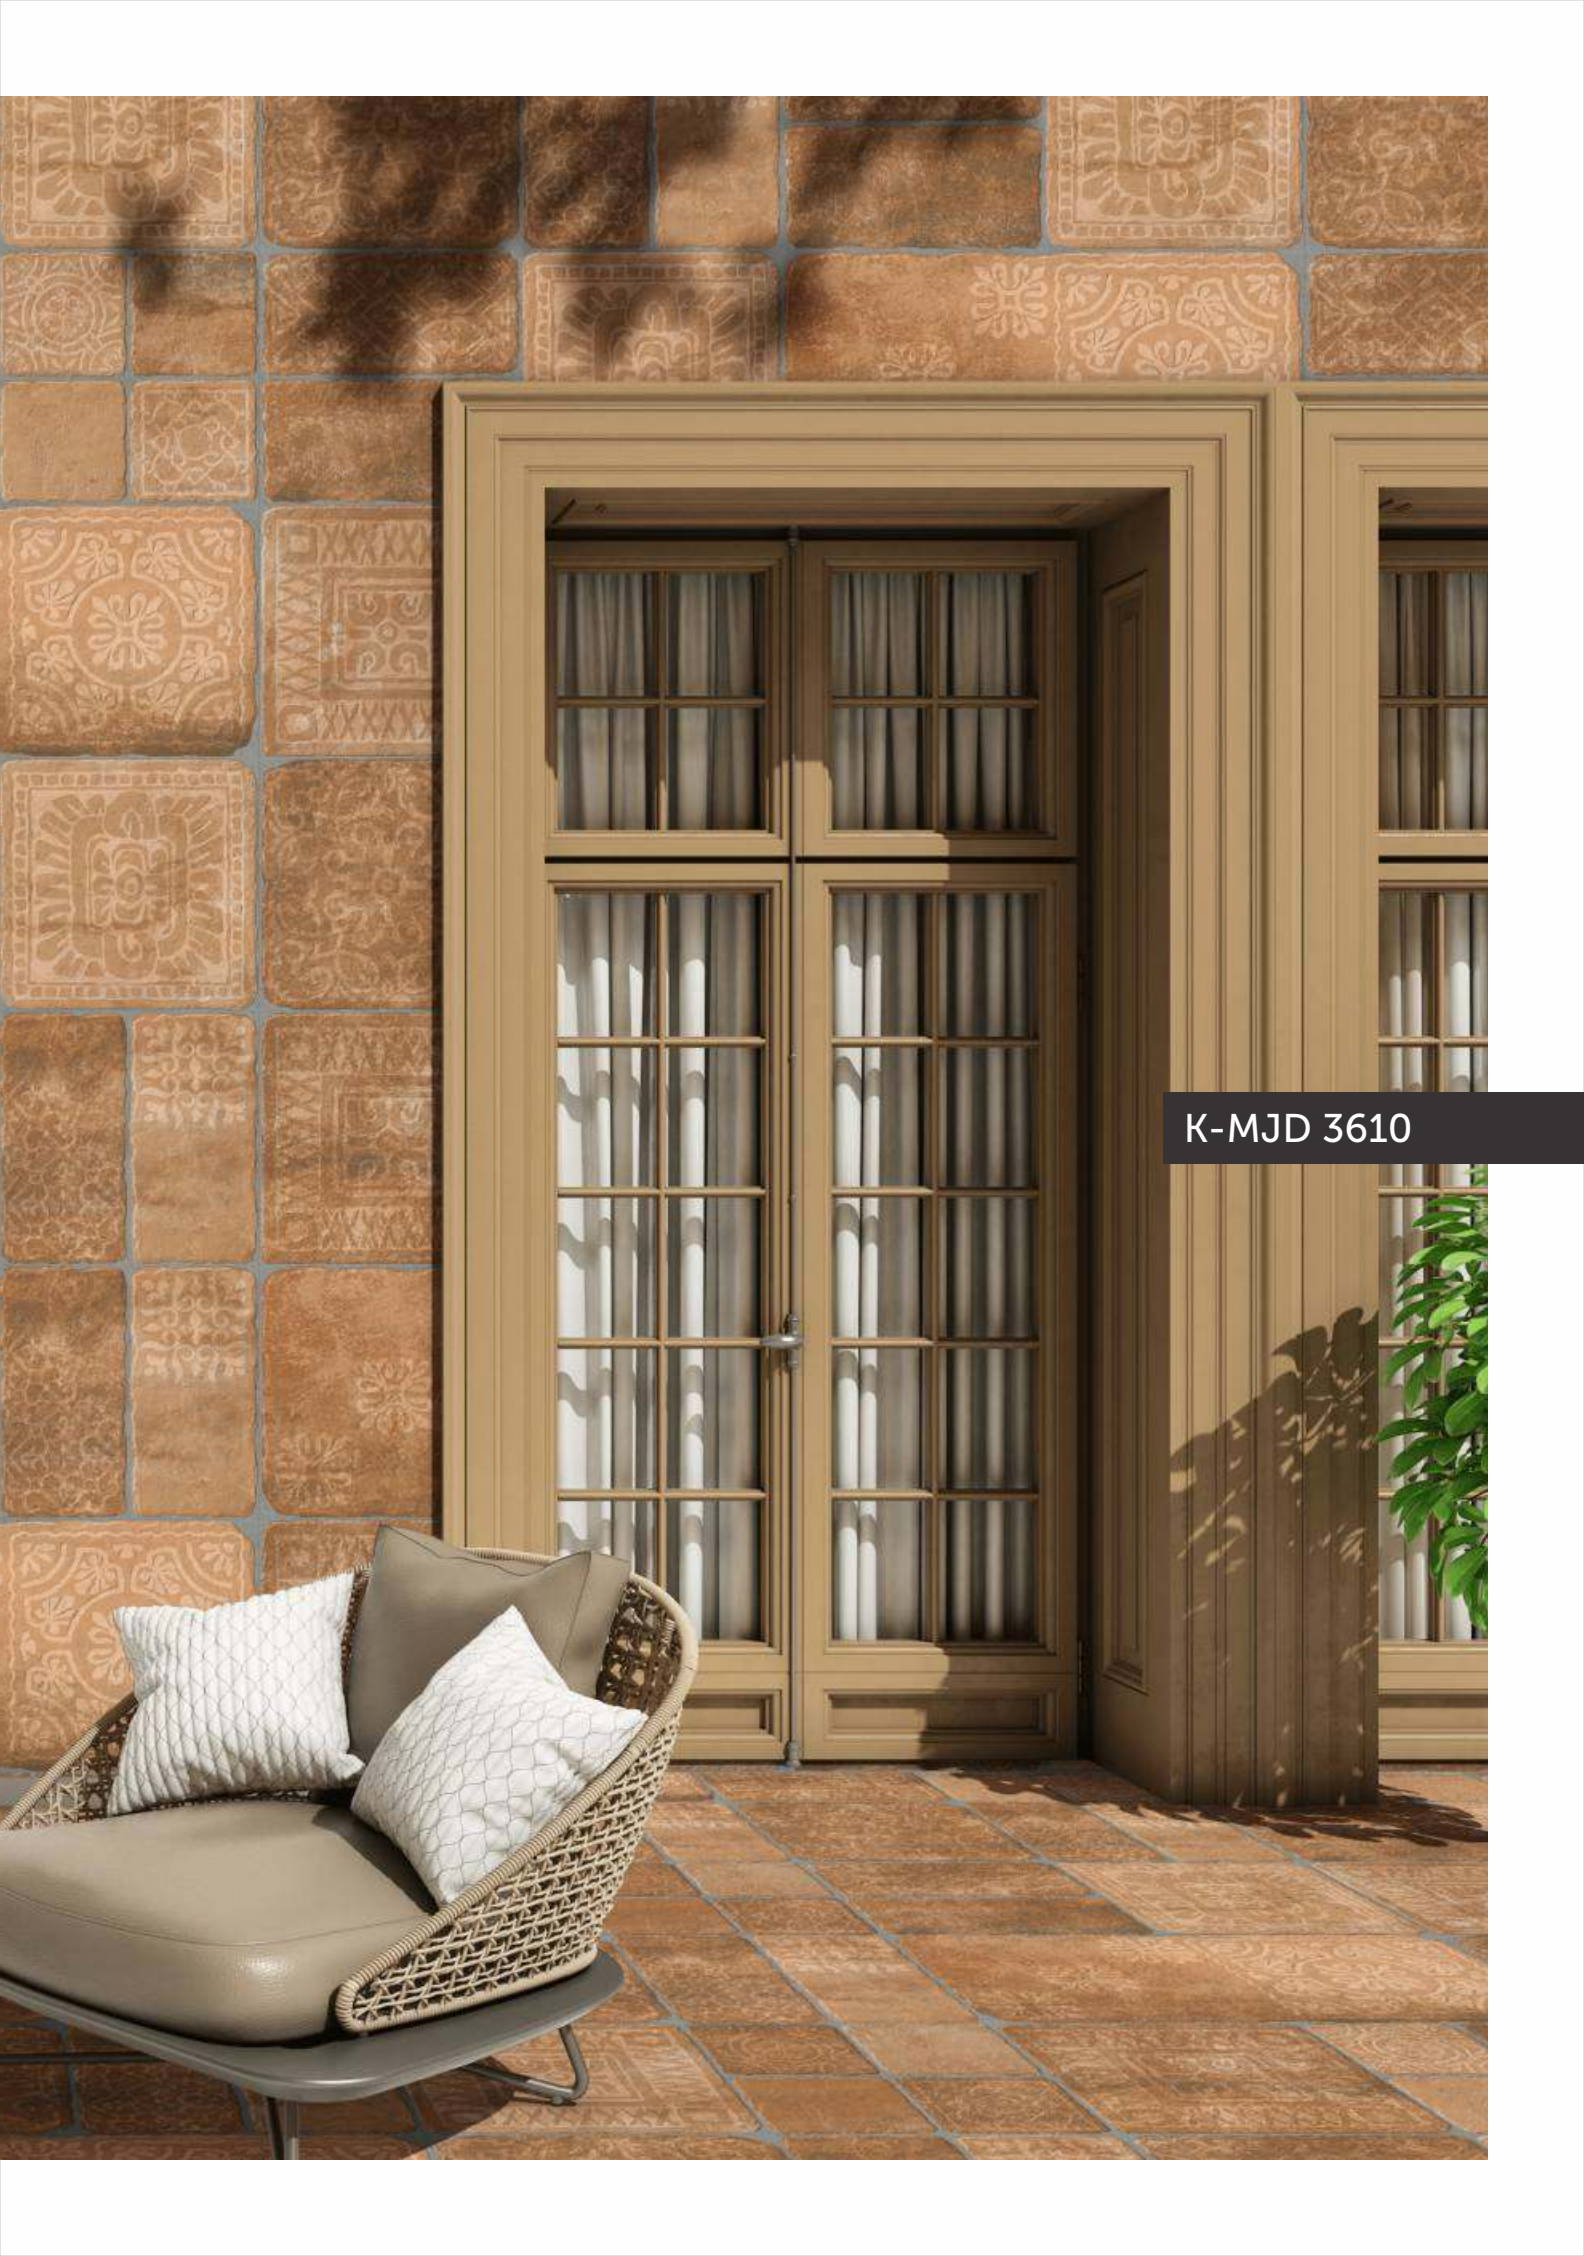

# MOHENJO-DARO

K-MJD 3609 G-3

K-MJD 3609 G-4

G-3

G-4

30X60CM | 12MM | RUSTIC -MATT

HEAVY DUTY VITRIFIED TILES

K-MJD 3610