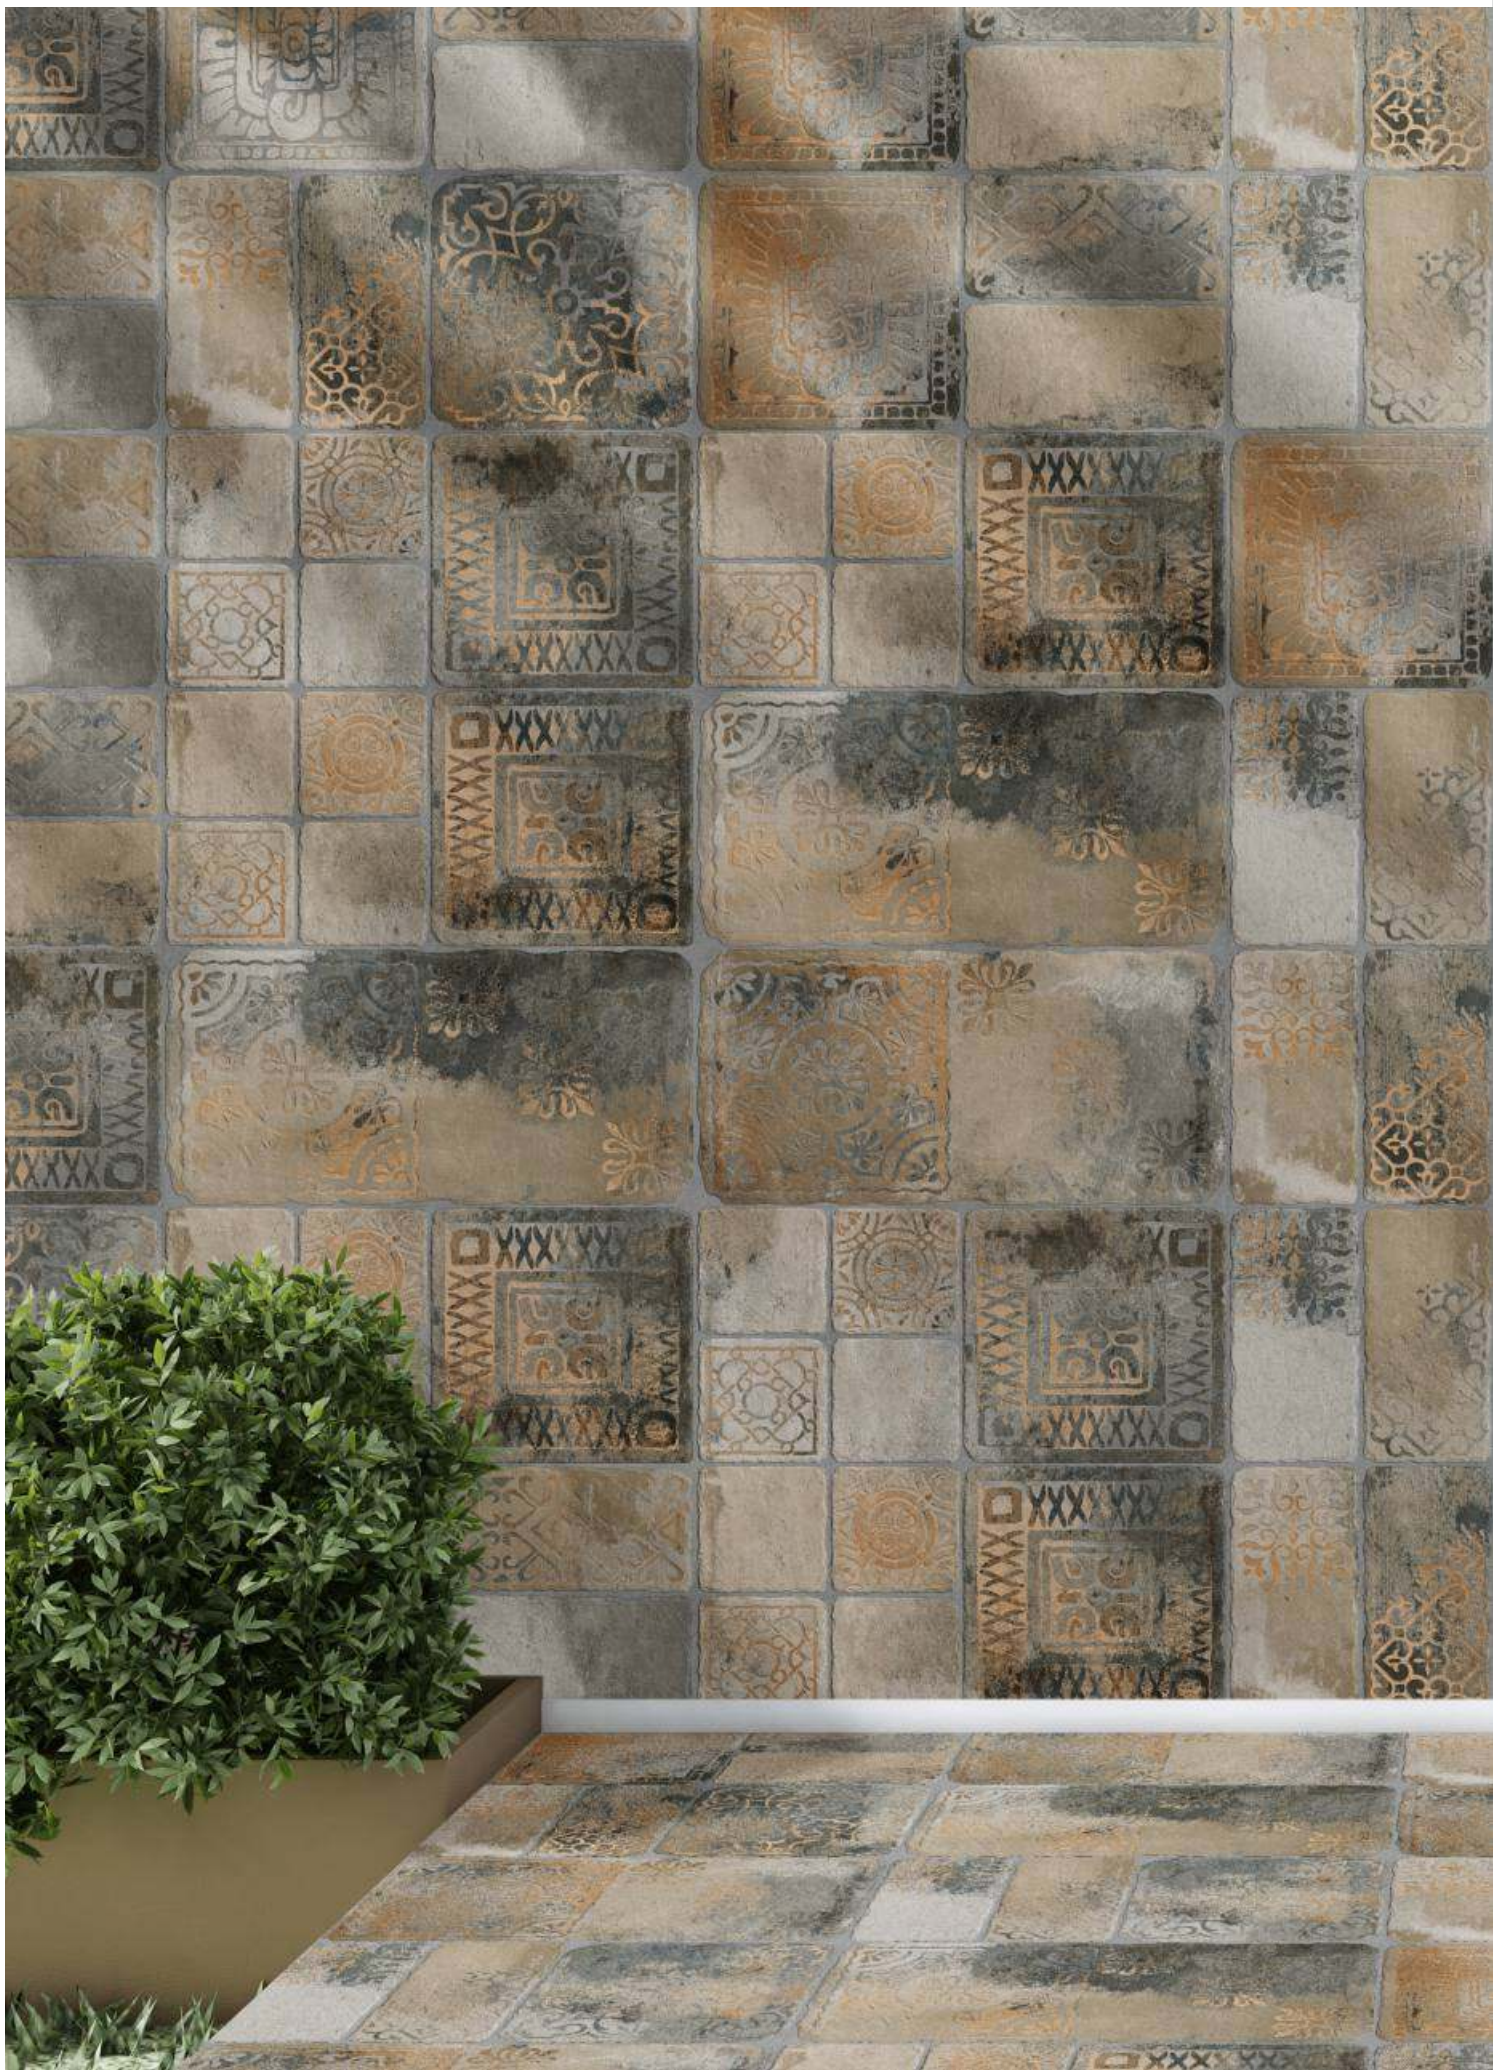

# MOHENJO-DARO

K-MJD 3610 G-3

K-MJD 3610 G-4

G-3

G-4

30X60CM | 12MM | RUSTIC -MATT

HEAVY DUTY VITRIFIED TILES

K-MJD 3611