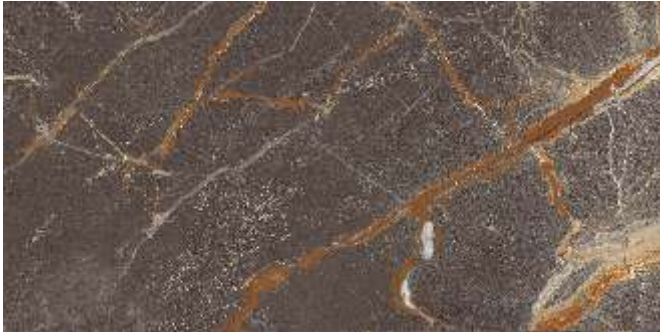

MARMO BARDIGLIO

R

WALL : LORETO COPPER  
FLOOR : LORETO COPPER

NIGHT LUX

R

NOAH COPPER

R

OCEANO AZUL